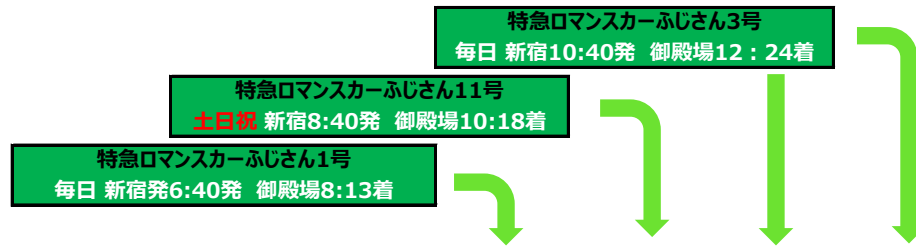

# 「JR御殿場駅⇔ぐりんぱ」 路線バス時刻表

2019年5月11日現在

"JR Gotemba station ⇔ Grinpa" Route bus timetable

富士急行株式会社 御殿場営業所 0550-82-1333

**通年** Everyday : 毎日運行/Everyday  
**夏** Summer : 7月10日～9月10日の間/from July10 to Sep10.  
**春秋** Spring&Fall : 5月11日～7月7日と9月14日～10月27日の間  
 /from May11 to July7 & Sep14 to Oct27.

	夏 Summer	通年 Everyday	通年 Everyday	通年 Everyday	夏 Summer	春秋 Spring&Fall	夏 Summer		通年 Everyday
(登り)	毎日 Everydays	毎日 Everydays	毎日 Everydays	毎日 Everydays	毎日 Everydays	土日祝 Weekends	毎日 Everydays		毎日 Everydays
御殿場プレミアム・アウトレット	-	-	-	-	12:20	12:20	13:20		-
東名御殿場IC	-	7:50	8:50	10:20	↓	↓	↓		15:50
JR御殿場駅 (富士山口) JR Gotemba station	のりば1番 <b>7:35</b>	のりば4番 <b>8:00</b>	のりば4番 <b>9:00</b>	のりば4番 <b>10:30</b>	のりば1番 <b>12:35</b>	のりば1番 <b>12:35</b>	のりば1番 <b>13:35</b>		のりば4番 <b>16:00</b>
富士サファリパーク	↓	8:34	9:34	11:04	↓	↓	↓		16:34
御殿場口新五合目	8:15	↓	↓	↓	13:15	13:15	14:15		↓
水ヶ塚公園	8:30	↓	↓	↓	13:30	13:30	14:30		↓
ぐりんぱ Grinpa	<b>8:40</b>	<b>8:50</b>	<b>9:50</b>	<b>11:20</b>	<b>13:40</b>	<b>13:40</b>	<b>14:40</b>		<b>16:50</b>