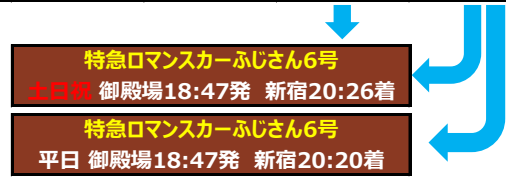

遊園地ぐりんぱ ☎055-998-1111
富士急行(株)御殿場営業所 ☎0550-82-1333